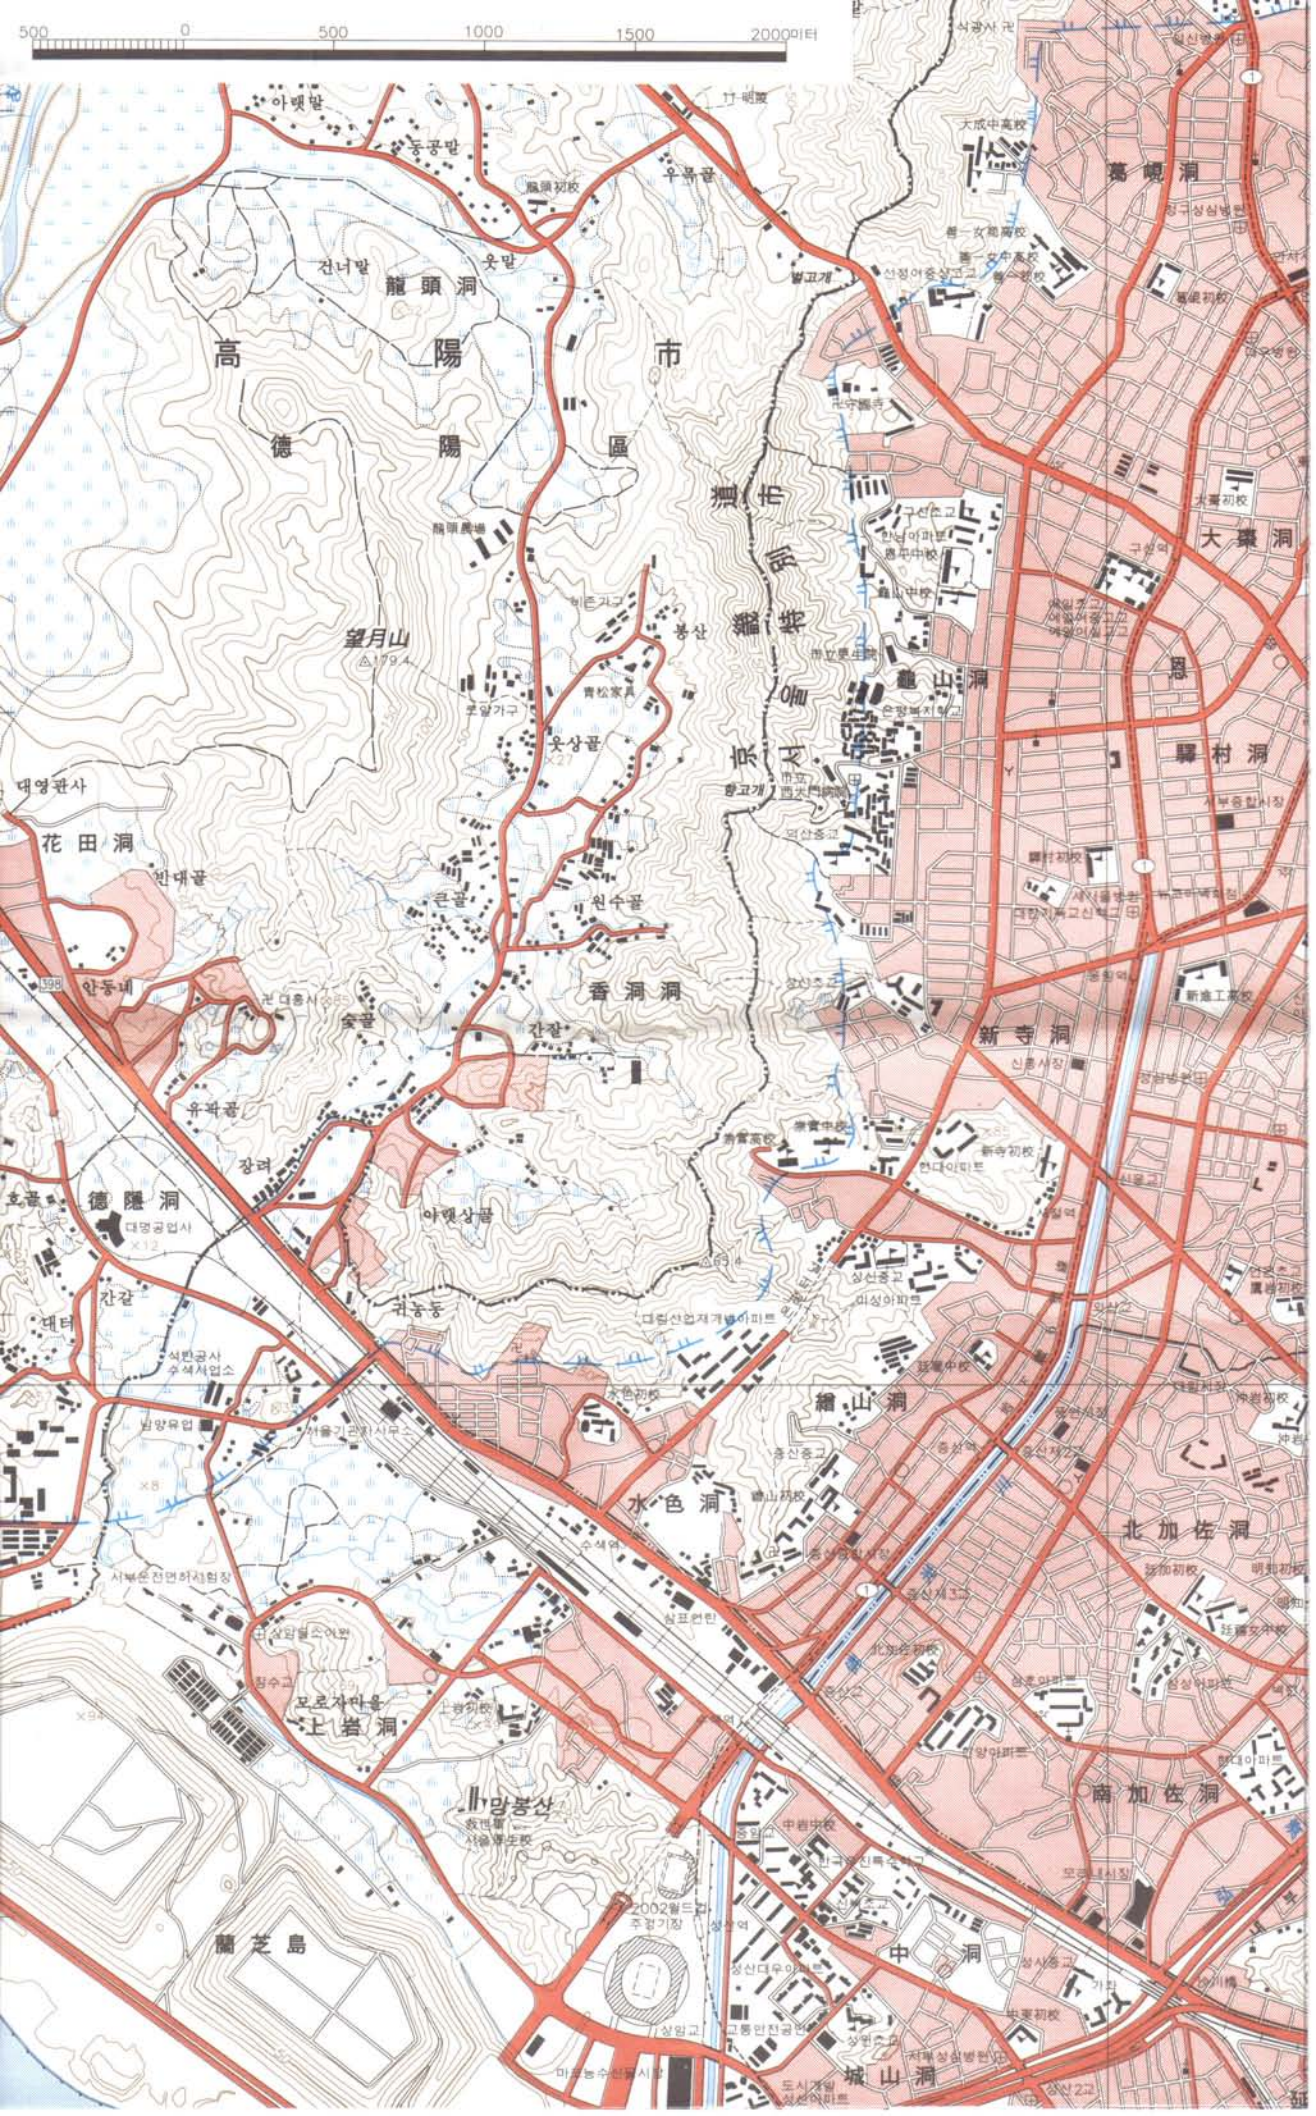

500 0 500 1000 1500 2000미터

高德陽市

望月山
△179.4

京畿道

香洞

德隱洞

水色洞

上岩洞

海雲山

蘭芝島

緋山洞

北加佐洞

南加佐洞

城山洞

2002 월드컵 주경기장

신안고

도시개발

공산 22